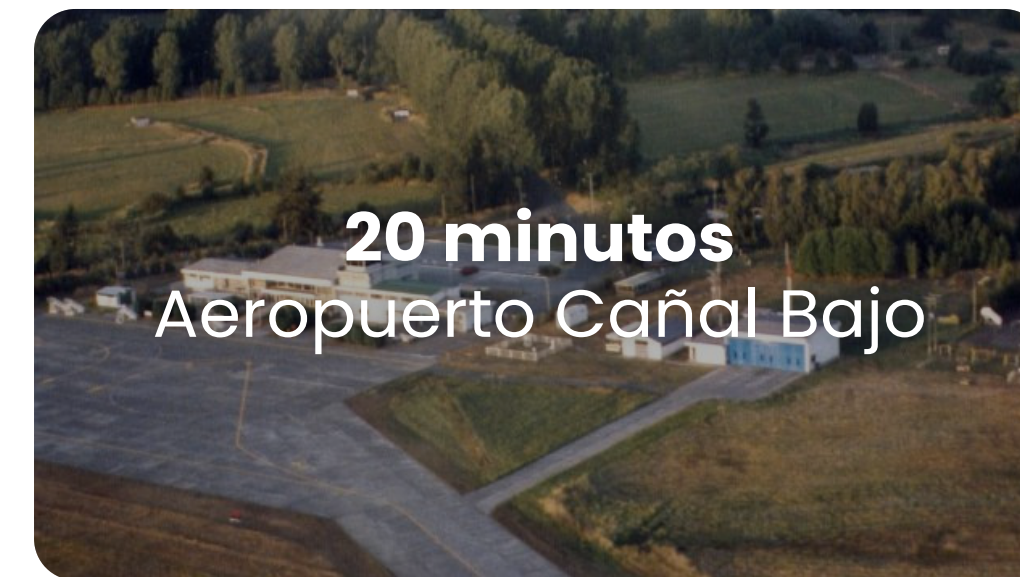

# Región de **Los Ríos**

Ubicado en la XIV Región de Los Ríos, a solo 20 min. de Osorno y a 10 min. de Río Bueno.

Cada parcela se emplaza en un entorno espléndido con maravillosas vistas y paisajes verdosos que reflejan la belleza del sur de nuestro país. Además, la cercanía a diferentes ciudades como Río Bueno, La Unión y Puerto Varas permite una excelente conectividad para desplazarse y acceder a todos los servicios necesarios.

# Cerca de todo lo que necesitas

Disfruta de la conexión  
**con la naturaleza en plena**  
Región de Los Lagos

**Sur Profundo**  
Activos Inmobiliarios

Fundo  
**Santa María**

📍 Región de los Ríos

**surprofundo.com**