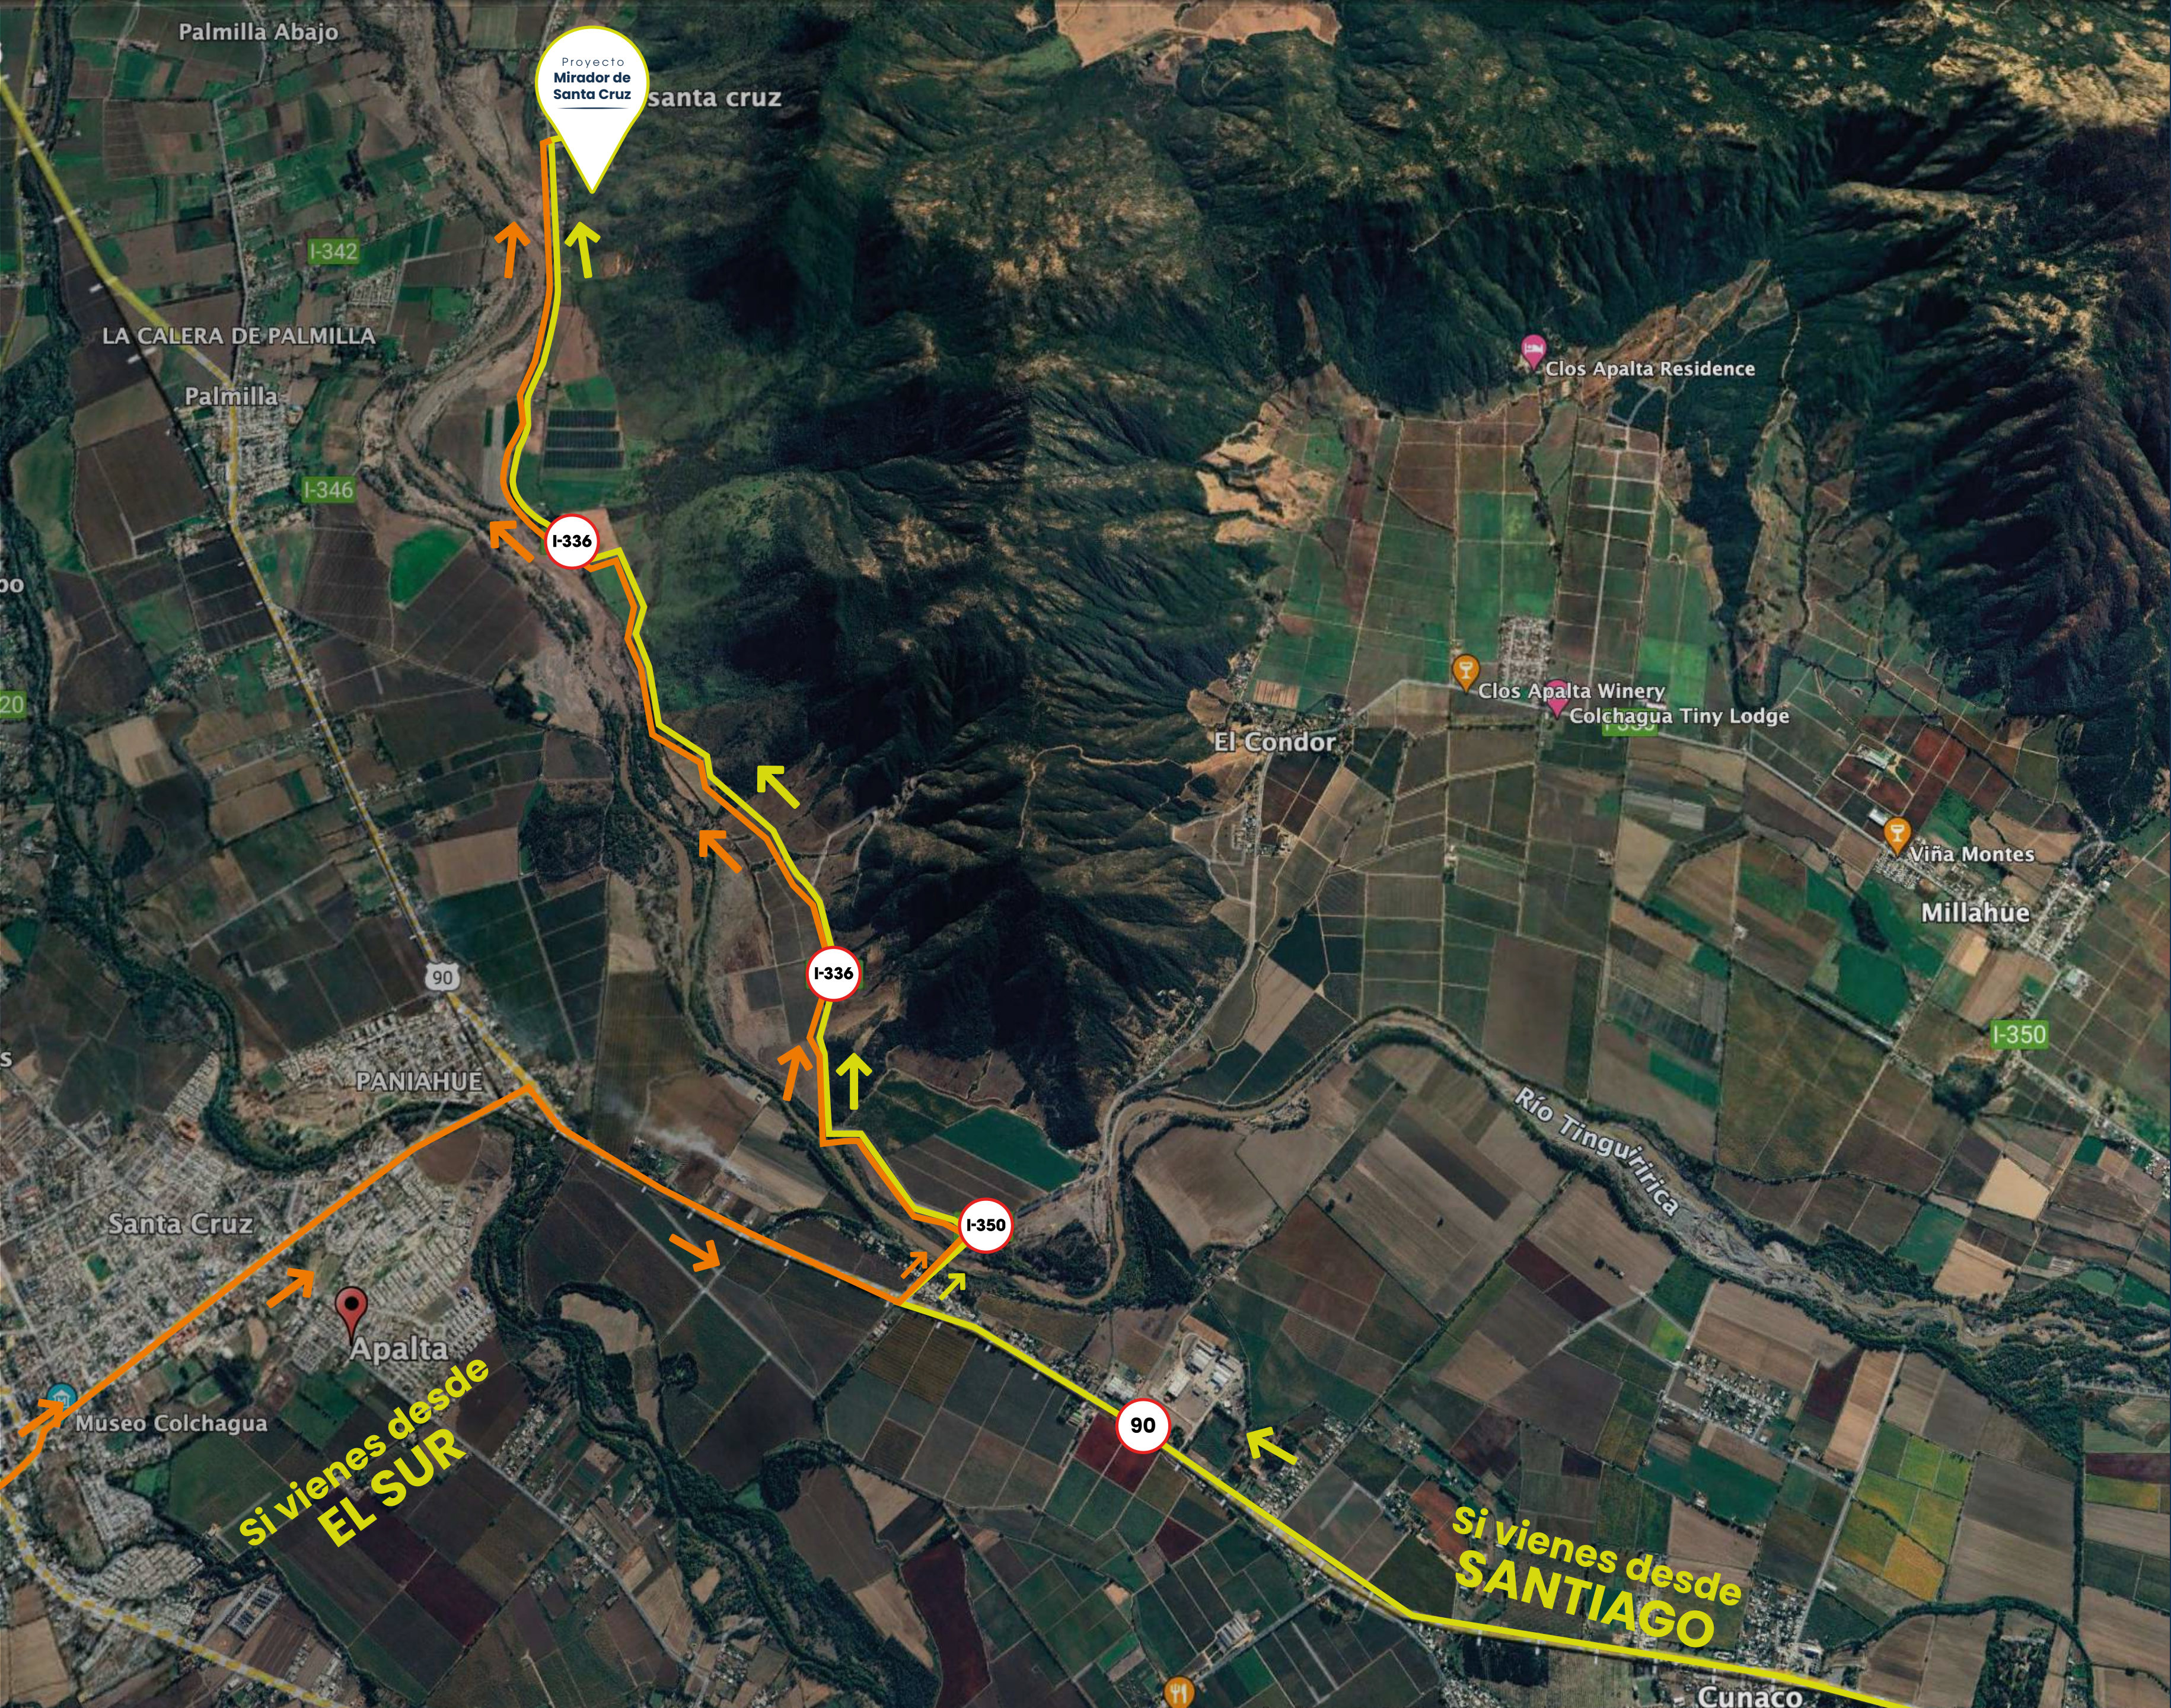

¿Te gusta el vino?

Diversas viñas engalanan este valle y ofrecen tours con notables degustaciones.

Un imperdible de esta zona es la Viña Santa Cruz.

¿Quieres recorrer?

Puedes subir por el teleférico hasta la cima del cerro Chamán, y observar las constelaciones en el observatorio que lleva su nombre.

Además podrás recorrer el museo de autos antiguos.

Si te gusta la buena mesa, el buen vino y la cultura, Colchagua es el destino ideal.

Tradición vitivinícola

Fiesta de la vendimia

Tour viña santa cruz

Casino de colchagua

Factibilidad
de agua potable (APR)

Proyecto
Mirador de Santa Cruz

41

Parcelas desde
5.000 m²

Superficie útil más servidumbre

si vienes desde
EL SUR

si vienes desde
SANTIAGO

Proyecto
Mirador de Santa Cruz

Cerca de todo lo que necesitas

Proyecto
Mirador de Santa Cruz

**En la parcela
de tus sueños**

El único proyecto 5 estrellas
Del valle de Colchagua

📍 **Región de O'Higgins**

Proyecto
Mirador de Santa Cruz

¿Conversemos?