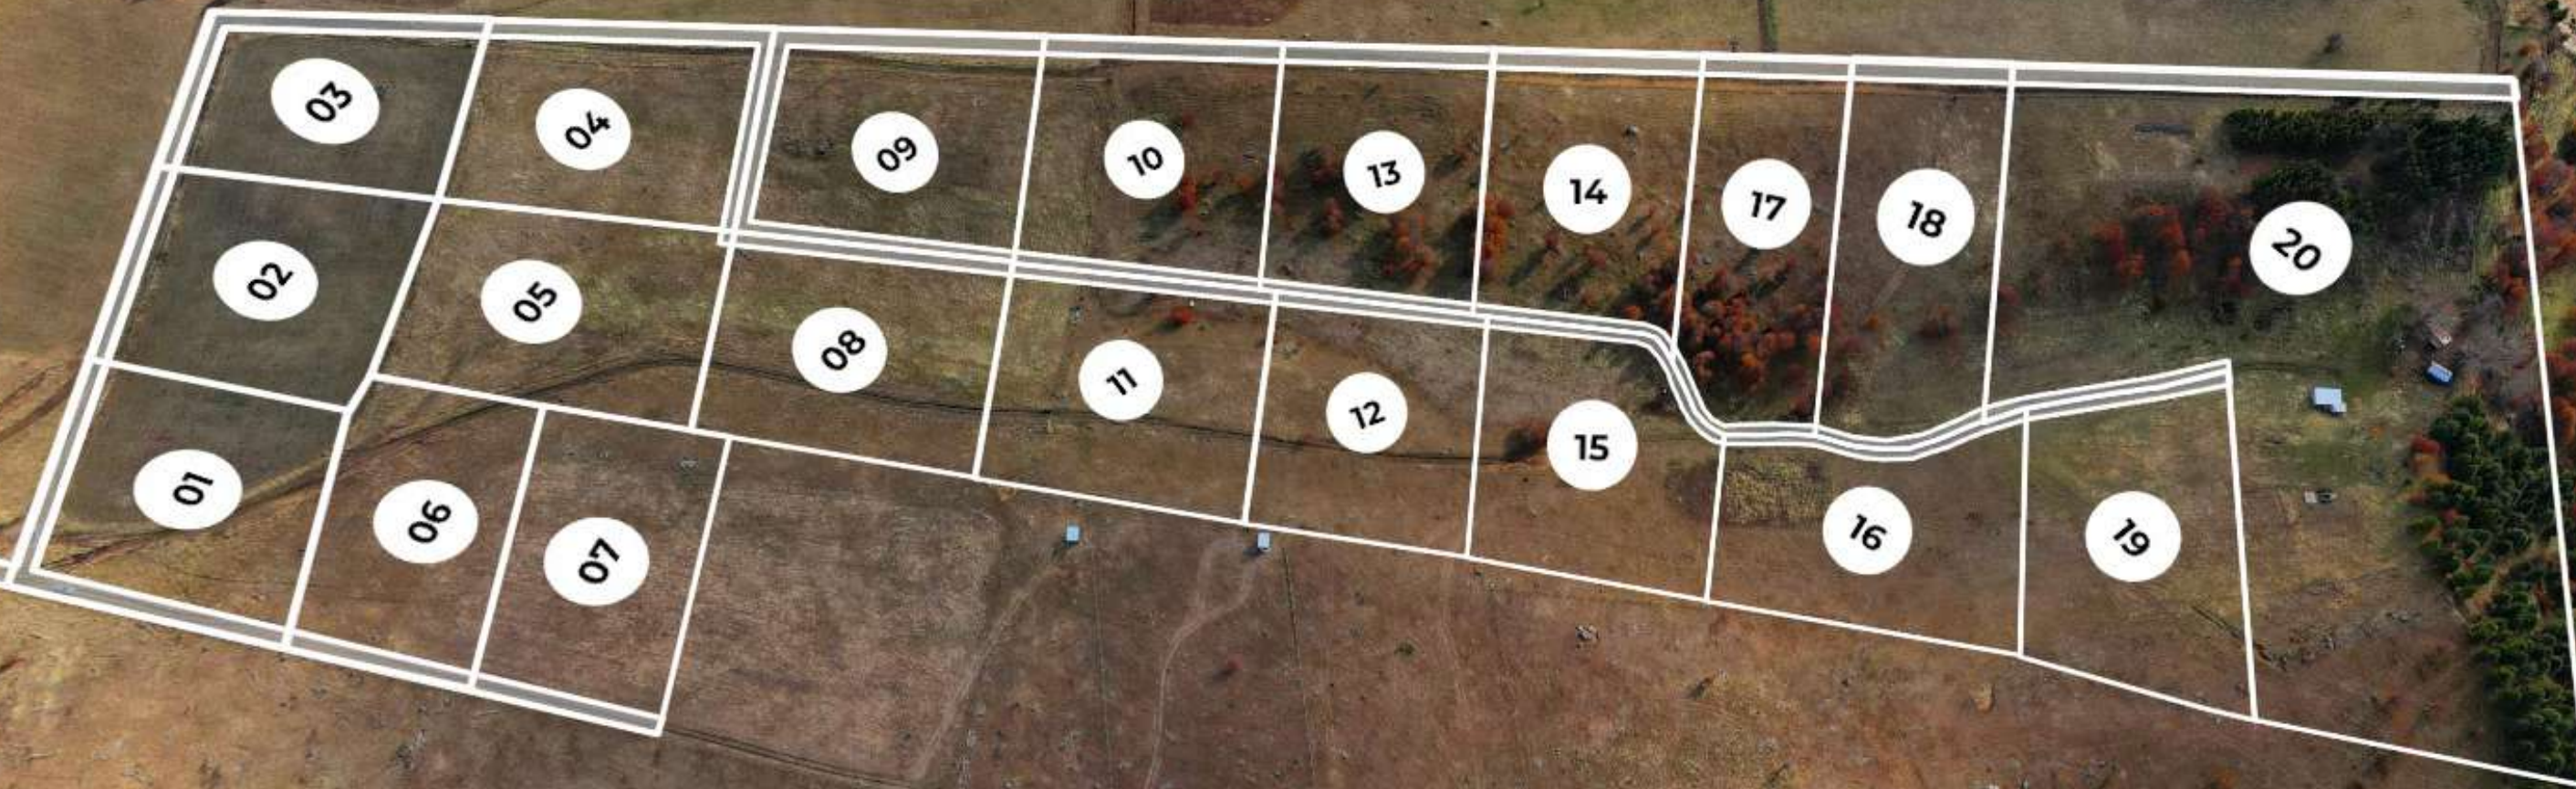

Proyecto **Santa Elena**

**Vive la conexión
con la naturaleza**

Región de **Aysén**

Vive y disfruta de la tranquilidad que entrega el campo.

En Santa Elena podrá disfrutar de un entorno natural en la patagonia chilena. Parcelas de 5.000 M2, con suaves lomajes y hermosas vistas. Ubicadas a tan solo 30 minutos de Coyhaique, una ubicación privilegiada, con acceso cercano a la carretera, que te da la conectividad con la ciudad, servicios básicos, atractivos turísticos y todo lo que necesitas para vivir y disfrutar.

CONECTIVIDAD

Proyecto
Santa Elena

Sur Profundo
Activos Inmobiliarios

MASTER PLAN

Disfruta la calma
rodeado de paisajes naturales.

Lotes desde
5.000 M2

📍 **Región de Aysén**

19
Lotes

**Caminos
Internos**

**Factibilidad
de agua y luz**

Proyecto
Santa Elena

Cerca de todo lo que necesitas

Proyecto
Santa Elena

Sur Profundo
Activos Inmobiliarios

Proyecto boutique,
para ti y tu familia

 **Región de Aysén**