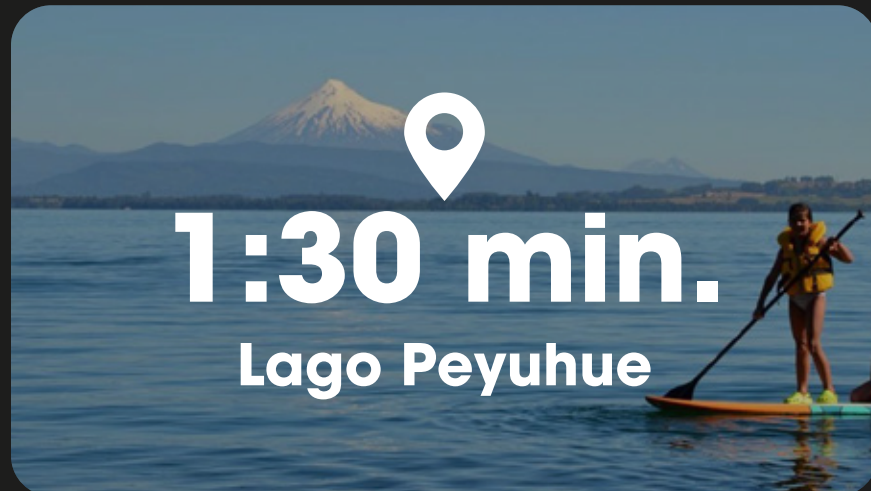

HERMOSAS PARCELAS EN OSORNO CON VISTA PANORÁMICA A LOS VOLCANES.

Proyecto
Lomas de Osorno

SUR.PROFUNDO

 Región de
Los Lagos

Un proyecto exclusivo de Sur Profundo

REGIÓN DE **LOS LAGOS**

Proyecto ubicado a 20 minutos de Osorno, puerta de entrada a una ruta rodeada de lagos cristalinos, volcanes majestuosos y playas encantadoras visitadas todo el año por chilenos y extranjeros.

Proyecto
Lomas de Osorno

• CAMINOS INTERIORES

• FACTIBILIDAD DE LUZ Y AGUA

• PORTÓN DE ACCESO

SUR.PROFUNDO

LUGARES DE
REFERENCIA

Osorno

30 min
1,6 km

**Aeródromo Cañal Bajo
Carlos Hoff Siebert**

Proyecto
Lomas de Osorno

Un verdadero paraíso
natural en el sur de Chile.

¡ILLEGASTE!
LOMAS DE
OSORNO

Región de
Los Lagos

Proyecto
Lomas de Osorno

Podrás tener
TU REFUGIO
en la Región de los Lagos