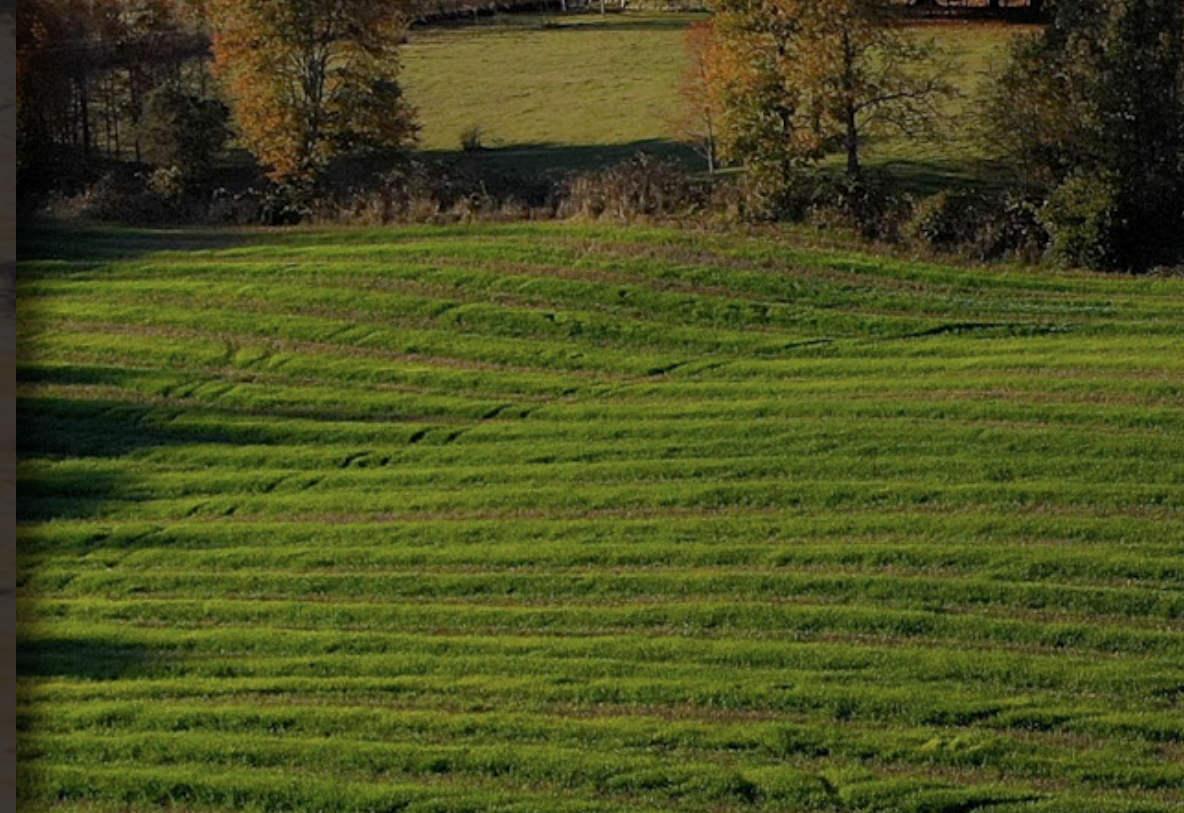

HERMOSAS PARCELAS EN OSORNO CON VISTA PANORÁMICA A LOS VOLCANES.

Proyecto
Lomas de Osorno

SUR.PROFUNDO

 Región de
Los Lagos

Un proyecto exclusivo de Sur Profundo

REGIÓN DE **LOS LAGOS**

Proyecto ubicado a 20 minutos de Osorno, puerta de entrada a una ruta rodeada de lagos cristalinos, volcanes majestuosos y playas encantadoras visitadas todo el año por chilenos y extranjeros.

Lomas de Osorno es un hermoso y exclusivo proyecto, rodeado de montañas, bosque nativo y praderas de ensueño, siendo la belleza de la naturaleza y la tranquilidad de la vida de campo sus mejores atributos.

Disfruta de la verdadera
vida de campo

Tranquilidad

Naturaleza

Calidad de vida

SUR.PROFUNDO

Conoce las

HERMOSAS Y TRANQUILAS PRADERAS

DE 5.000 M2.

**Aeródromo Cañal Bajo
Carlos Hoff Siebert**

Proyecto
Lomas de Osorno

Un verdadero paraíso
natural en el sur de Chile.

¡ILLEGASTE!
LOMAS DE
OSORNO

Región de
Los Lagos

Proyecto
Lomas de Osorno

Podrás tener
TU REFUGIO
en la Región de los Lagos