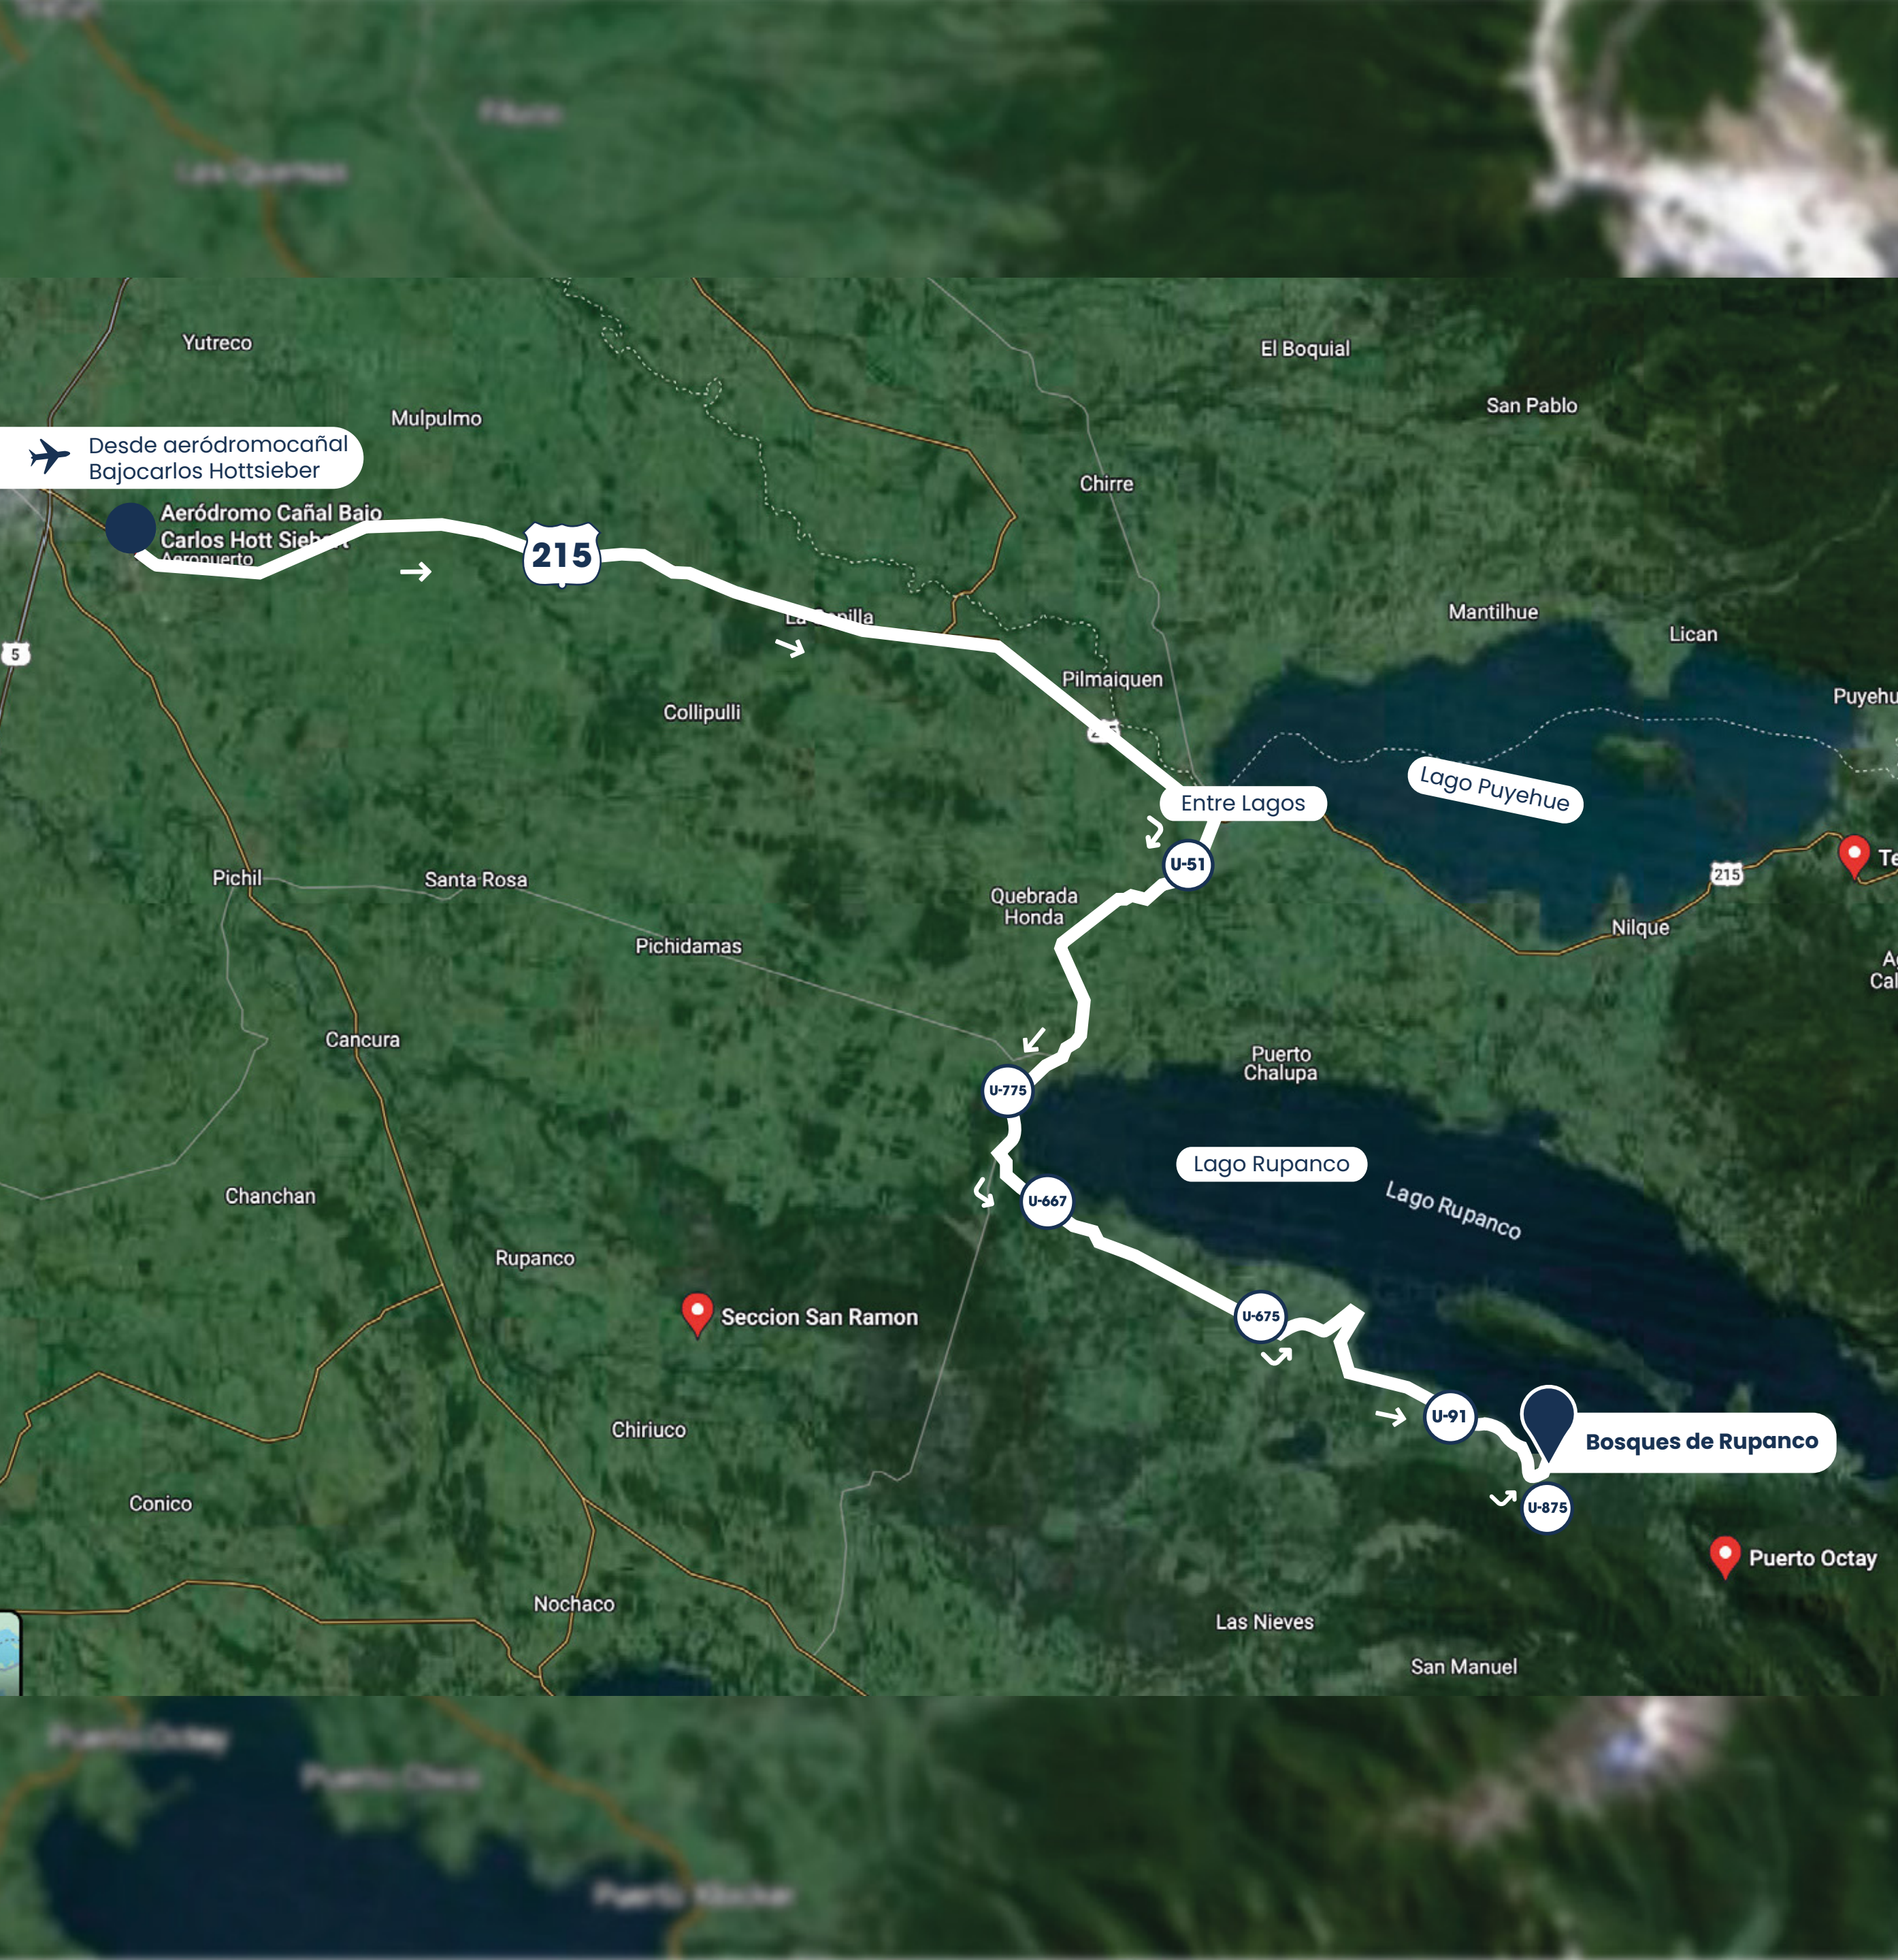

Proyecto
Bosques de Rupanco

Tu inversión en un refugio natural

Región de **Los Lagos**

Ubicado en la X Región,
Región de Los Lagos, a solo
**1.30 hrs de Osorno ya 15 min
del lago Rupanco.**

Inserto en medio de un hermoso
entorno relieve de altura donde
destacan el volcán Osorno, el volcán
Puntiagudo y el lago Rupanco. Ideal
para disfrutar la tranquilidad del sur,
rodeado de un bosque nativo ,
y cerca de los servicios básicos
que necesitas y actividades como:
centro de skyAntillanca, parques
nacionales, termas, ríos y
muchos lagos!

MASTER PLAN

Invierte en un exclusivo
**proyecto y reconecta
con lo esencial**

Lotes desde **0.5 hasta 1.4 Hectáreas**

Lotes con orilla de río | Excelente conectividad | Rol propio | Diversa topografía

Cerca de todo lo que necesitas

Disfruta de tener un **refugio inmerso en la naturaleza** en plena Región de Los Lagos

Proyecto
Bosques de Rupanco

📍 Región de Los Lagos

surprofundo.com

¿Conversemos?

Si quieres conocer más información de este proyecto o agendar una reunión, puedes solicitarla en: